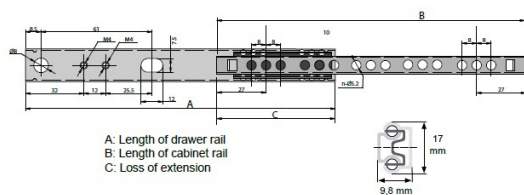

PRODUCT SHEET

Description:

Drawer Slide 8817, 347mm Drawer, 0,8mm (214/214), Zinc Pl.

Item number:

16.10.261-1

Units	Box	Carton	HS Code	Barcode
Pair		100	8302420090	
				5704866062381

Max. drawer length	A	B	C	Finish	Item No.:
284 mm	182 mm	182 mm	80 mm	ZN	16.10.260-1
354 mm	214 mm	214 mm	74 mm	ZN	16.10.261-1
416 mm	245 mm	245 mm	74 mm	ZN	16.10.266-1
478 mm	276 mm	276 mm	74 mm	ZN	16.10.276-1
515 mm	309 mm	309 mm	103 mm	ZN	16.10.277-1
590 mm	342 mm	342 mm	94 mm	ZN	16.10.279-0
646 mm	374 mm	374 mm	102 mm	ZN	16.10.280-1