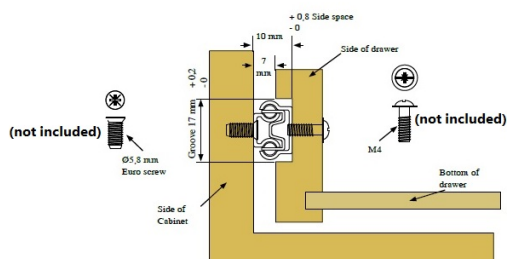

PRODUCT SHEET

Description:

Drawer Slide 8817, 347mm Drawer, 0,8mm (214/214), Zinc Pl.

Item number:

16.10.261-1

Units	Box	Carton	HS Code	Barcode
Pair		100	8302420090	
				5704866062381

Max. drawer length	A	B	C	Finish	Item No.:
284 mm	182 mm	182 mm	80 mm	ZN	16.10.260-1
354 mm	214 mm	214 mm	74 mm	ZN	16.10.261-1
416 mm	245 mm	245 mm	74 mm	ZN	16.10.266-1
478 mm	276 mm	276 mm	74 mm	ZN	16.10.276-1
515 mm	309 mm	309 mm	103 mm	ZN	16.10.277-1
590 mm	342 mm	342 mm	94 mm	ZN	16.10.279-0
646 mm	374 mm	374 mm	102 mm	ZN	16.10.280-1